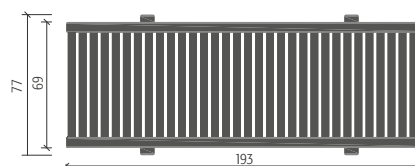

Описание	Кат. №	BGN / USD
шезлонг	3817252	260 / X
шалте	15408524	72 / X

Описание	Кат. №	BGN / USD	Размери см
шезлонг		280 / X	190 x 70 x 40
масичка		68 / X	50 x 50 x 40
шалте	15408524	72 / X	-