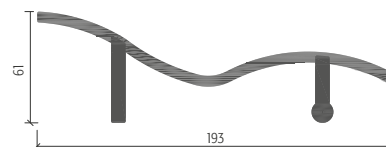

Описание	Кат. №	BGN / USD	Описание	Кат. №	BGN / USD
масажно легло SPA New	0102273	990 / X	шкаф	0102273-2	135 / X
етажерка	0102273-1	95 / X	стъпала	0102273-3	125 / X

Масажно легло Comfort  
Изработено от луксозен дървен материал и покрито със специален импрегнант, гарантиращ дълготрайна употреба. Матракът е облицован с изкуствена кожа, с възможност за подмяна. Повдигаща се облегалка с луксозни панти. Кожен матрак за терапии, изискващи измиване на матрака.

Описание	Кат. №	BGN / USD	Размери см
масажно легло	0102274	4510 / X	186 x 68 x 85

Анатомични шезлонги.  
Изработени от луксозен дървен материал. Импрегнирани и обработени, гарантирана дълготрайна употреба. Качествени механизми. Оразмерени за големи натоварвания.

Всички мебели са изработени от луксозен импрегниран дървен материал, покрити с водоустойчива боя, гарантираща дълготрайна употреба.

Масичка за кафе.

Описание	Кат. №	BGN / USD	Размери см
масичка за кафе	38163225	118 / X	60 x 60

Масичка за кафе Design.

Ниска масичка, изработена от дървесина, финализирана с покритие бял лак. Декорирана с дизайнерски керамични плочки с размер 5 x 5 мм. Размери 60 x 60 см. Височина - 45 см.

Описание	Кат. №	BGN / USD	Размери см
масичка за кафе Design	38163247	263 / X	60 x 60 x 45